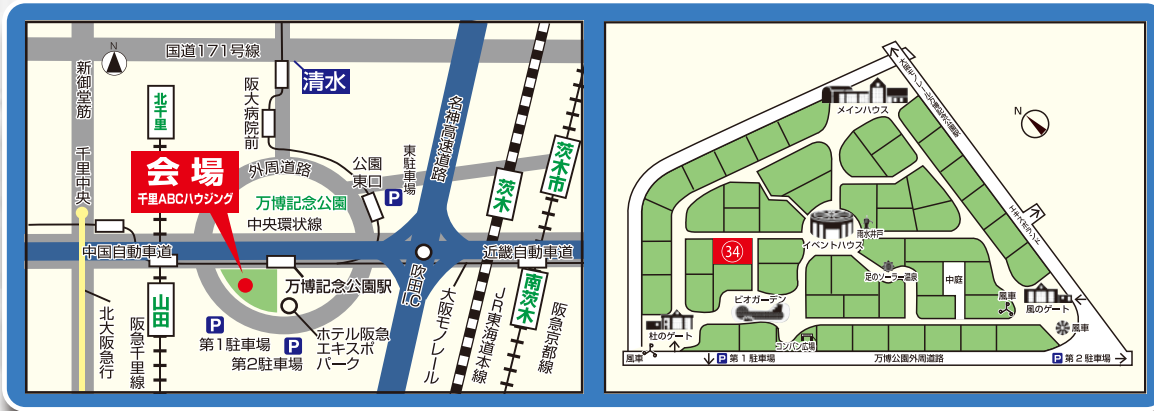

リノベーション 実例モデルハウス

プレオープン

4/27(土)よりスタート!!

建て替え・リフォームをお考えの方、必見!!

ゴールデンウィーク中は休まず営業いたしております

ABCハウジング千里住宅公園34号地

業界初の試み!古くなったモデルハウスを新築そっくりさんで「リノベーション」しました!
内装はさることながら、外観もイメージが洋風から和風に一変。
最新設備機器・インテリアコーディネートまで新築同然!
新築価格の50%~70%でリノベーションできる
「新築そっくりさん」の実例をその目で確かめてください。