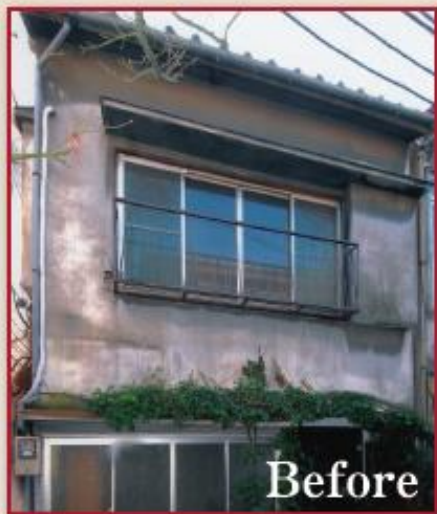

家を考えることは、
家族を考えること。

Before

After

※写真は当社施工例です。実際の会場とは異なります。