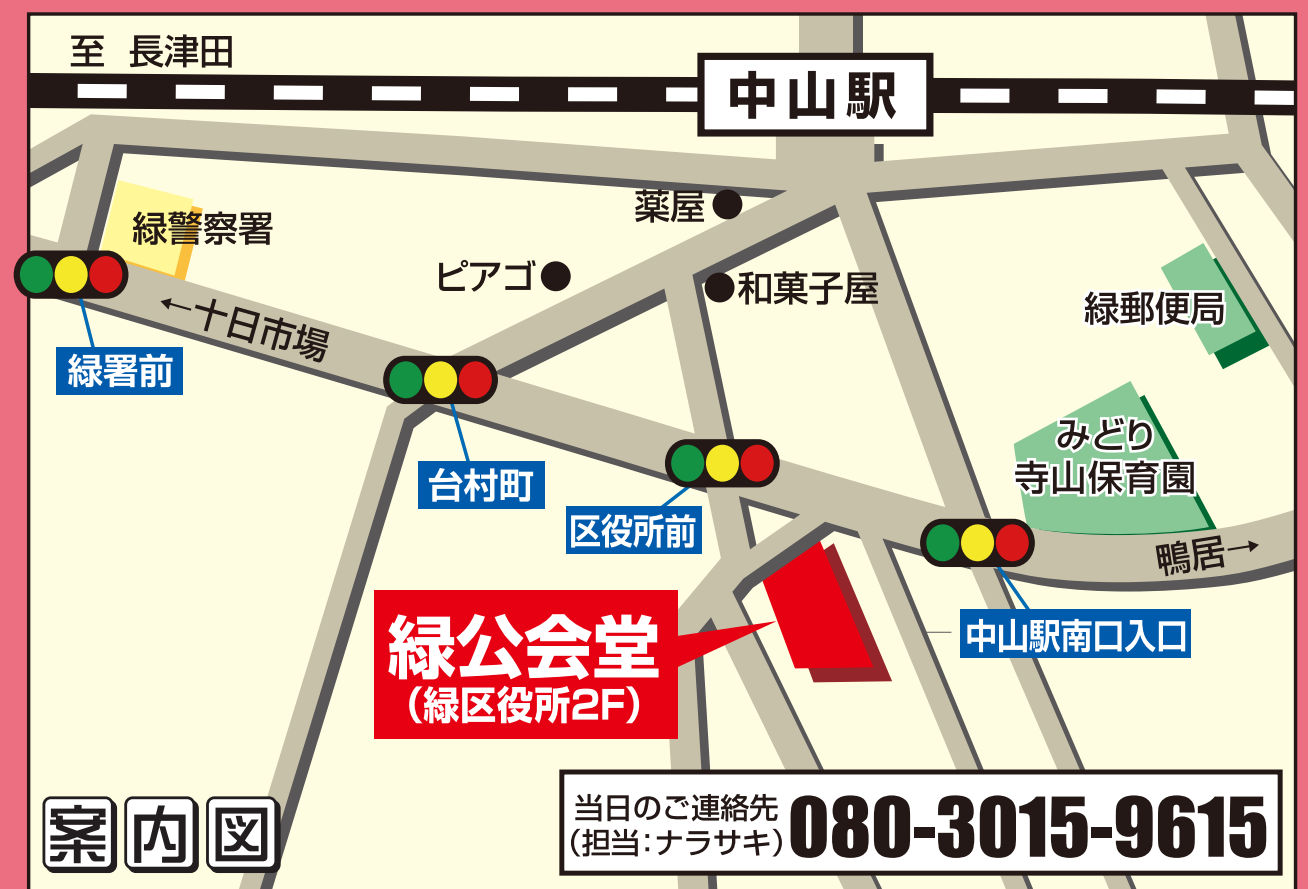

新築そっくりさん 住宅リフォーム相談会 5月27日(火) 10:00~16:00

会場
緑公会堂 第1会議室
横浜市緑区寺山町118 (緑区総合庁舎内2F)

アクセス
JR・市営地下鉄グリーンライン「中山駅」より徒歩5分

新築の約 半分 で そっくりさん 新築

- 安心の耐震工事を含む。
- 住みながら工事が出来ます。
- 部分工事も承ります。

新横浜ショールームにて現物をご覧になりませんか

新横浜ショールーム