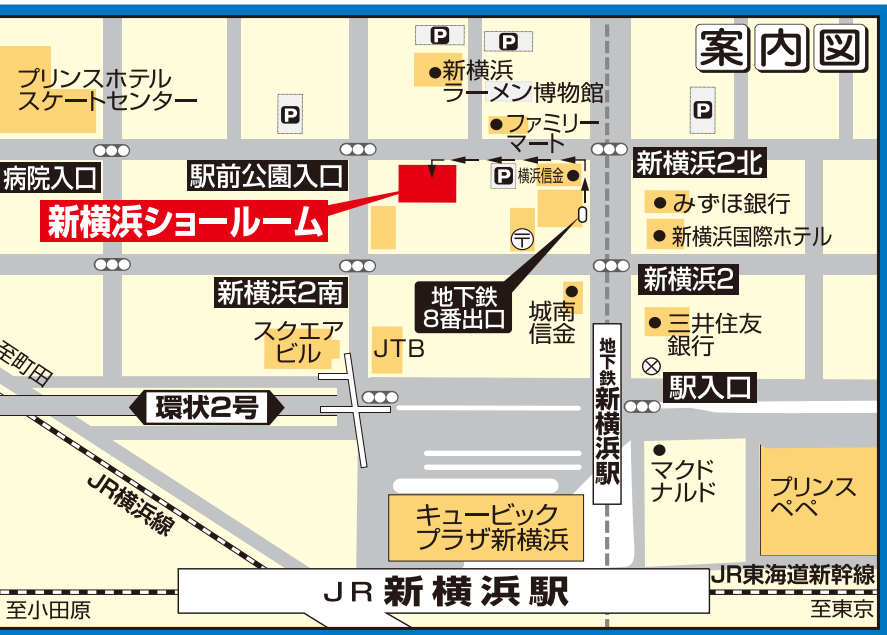

ご家族でゆっくりご覧いただけるよう、今すぐ資料をご請求ください。

GUIDE BOOK
さまざまなケースの施工事例を多数紹介。あなたのリフォーム計画に必ずお役に立つ1冊です。

地震対策 避震冊子
家屋の耐震補強についてやもしもの時の対策を掲載。一家に1冊置いておきたい冊子です。

実例集
一棟まるごと住宅再生で今の住まいの不満が全て解決。「新築そっくりさん」の8万棟を超える実績の中からほんの一部をご紹介します。

「新築そっくりさん」だから選ばれる 8大特長

建て替えの費用の **50%~**で “新築そっくり”に

安心の **完全定価制** 追加費用なし
※お客様のご要望によるオプションなどは除きます。

耐震補強を含む安心設計

住まいの品質を保つ **確かな検査体制**

セールスエンジニアがお客様を **一貫して担当制**

専属の**施工統括者**が確かな知識と経験で工事を指揮

住ながら工事、仮住まいで **工事中の暮らしをサポート**

住友不動産ならではの **安心のサポート体制**

フリーダイヤル **0120-093-379** お問い合わせ資料請求 お見積りはお気軽に

—信用と創造— **住友不動産** 新築そっくりさん 神奈川事業所 港北営業所