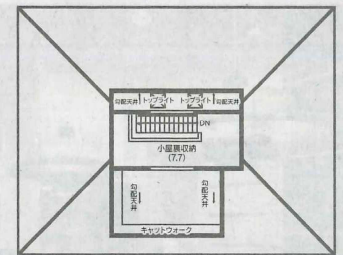

MODEL HOUSE
SELECTION
— 神奈川版 —

Model 19: Atsugi — 厚木モデルハウス —

家族みんなが集う広々とした室内空間

邪魔な柱などが少ないフラットな大空間。

つながりのある空間はいつでも家族の気配を感じられます。

- 1階床面積 / 122.61㎡ (37.08坪)
- 2階床面積 / 132.71㎡ (40.14坪)
- 延床面積 / 255.32㎡ (77.23坪)

1階キッチンには天然御影石を使用

ゲストルームとしても使用できるモダン和室

プライベートな時間を過ごせる主寝室

天然石を使用した高級感溢れる洗面化粧台

3rd Floor

2nd Floor

1st Floor

厚木
モデルハウス

〒243-0815
厚木市妻田西1-9-28
厚木住宅公園

0120-093-462