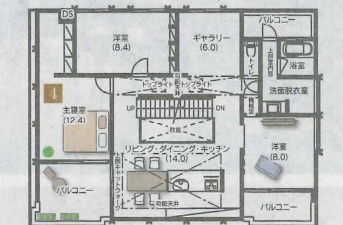

MODEL HOUSE
SELECTION
— 神奈川版 —

Model 19: Atsugi — 厚木モデルハウス —

家族みんなが集う広々とした室内空間

邪魔な柱などが少ないフラットな大空間。

つながりのある空間はいつでも家族の気配を感じられます。

- 1階床面積 / 122.61㎡ (37.08坪)
- 2階床面積 / 132.71㎡ (40.14坪)
- 延床面積 / 255.32㎡ (77.23坪)

1階キッチンには天然御影石を使用

ゲストルームとしても使用できるモダン和室

プライベートな時間を過ごせる主寝室

天然石を使用した高級感溢れる洗面化粧台

3rd Floor

2nd Floor

1st Floor

厚木
モデルハウス