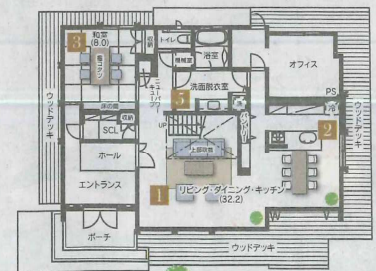

MODEL HOUSE
SELECTION
— 神奈川版 —

Model 19: Atsugi — 厚木モデルハウス —

家族みんなが集う広々とした室内空間

邪魔な柱などが少ないフラットな大空間。

つながりのある空間はいつでも家族の気配を感じられます。

- 1階床面積 / 122.61㎡ (37.08坪)
- 2階床面積 / 132.71㎡ (40.14坪)
- 延床面積 / 255.32㎡ (77.23坪)

1階キッチンには天然御影石を使用

ゲストルームとしても使用できるモダン和室

プライベートな時間を過ごせる主寝室

天然石を使用した高級感溢れる洗面化粧台

3rd Floor

2nd Floor

1st Floor

厚木
モデルハウス

〒243-0815
厚木市妻田西1-9-28
厚木住宅公園

0120-093-462