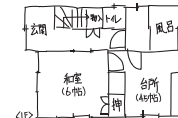

予約制

お電話でのご予約は 0120-093-766  
ネットでのご予約は 新築そっくりさん 香川

この度の「令和6年能登半島地震」でお亡くなりになられた方々のご冥福をお祈りいたしますと共に被災された方々に心よりお見舞い申し上げます。被災地の一日も早い復興をお祈り致します。

家を考えることは、  
家族を考えること。

見学無料 相談無料

# エスコート ハウス個別見学会

おかげさまでまるごとリフォーム 累計受注棟数 17万棟 達成

大規模リフォーム 圧倒的 受注実績 No.1

2023年リフォーム産業新聞調べ (500万円以上リフォーム工事受注件数ランキングで住友不動産が全国第1位)

住友不動産の新築そっくりさん

4/21日 1日限定 午前10時  
午後3時

IN 善通寺市吉原町

既存とリフォーム部分の取り合いをぜひご覧になって下さい。

今回の  
見どころ

- 外壁塗装。
- キッチン交換に伴い、食堂と居間の2部屋をワンルームのLDKに。
- 和室2部屋を洋室にリフォーム。

※内容・時間は変更になる場合がございます。予めご了承ください。

ご自宅の図面を  
お持ちください。

図のような手描きでも大丈夫です  
その場でアドバイスさせていただきます。

着工

工事中

完成