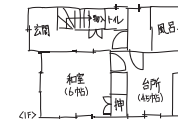

リフォーム 見学無料 相談無料 施工中 個別見学会

おかげさまでまるごとリフォーム 累計受注棟数 17万棟 達成

大規模リフォーム 圧倒的 受注実績 No.1

2023年リフォーム産業新聞調べ (500万円以上リフォーム工事受注件数ランキングで住友不動産が全国第1位)

住友不動産の新築そっくりさん

4/21日 1日限定 午前10時 午後4時

IN 松本市波田 築53年 延29坪 木造平屋建て

土壁のお住まいを高断熱リフォームしたい方必見!

今回の見どころ

- ■土壁の平屋の建物をまるごと断熱リフォーム工事している状況を公開します。
- ■工事中だからこそわかる高断熱施工の仕組みをご覧ください。
- ■瓦屋根、土壁の建物でも耐震補強できます。実際の施工をご覧ください。

当日連絡先(担当:ゴウツ) 080-5482-7461

道がわからない等のお問い合わせはこちらまでお電話ください。

ご自宅の図面をお持ちください。