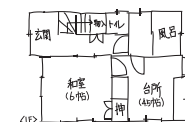

見学無料 相談無料

施工中 個別見学会

おかげさまでまるごとリフォーム
累計受注棟数 **17万棟** 達成

大規模リフォーム **圧倒的 No.1**
受注実績

2023年リフォーム産業新聞調べ
(500万円以上リフォーム工事受注件数ランキングで住友不動産が全国第1位)

住友不動産の新築そっくりさん

4/28日

1日
限定

午前10時
午後3時

IN 柏市大室

築39年 延25坪 木造2階建て

ご自宅の図面を
お持ちください。

図のような手描きでも大丈夫です
その場でアドバイスさせていただきます。

着工

工事中

完成

今回

※掲載写真はイメージです。今回の見学会会場とは異なります。

※内容・時間は変更になる場合がございます。予めご了承ください。

今回の
工事中の
見どころ

- 1階部分をメインにリノベーション
- 1階部分高断熱施工
- 和室を洋室に変更し、開放的なLDKへ
- サッシ交換・間取り変更
- 梁補強・耐震工事の施工部分をご覧ください

戸建もマンションも住まいのリフォームなら

住友不動産の新築そっくりさん

戸建ての方はこちら