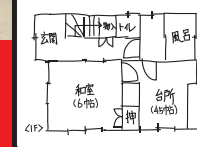

※内容・時間は変更になる場合がございます。予めご了承ください。

※掲載写真はイメージです。今回の見学会場とは異なります。

当日連絡先 【ツチャ】 090-4445-3656

道がわからない等のお問い合わせはこちらまでお電話ください。フリーコールがつかない場合は、直接担当者へご連絡ください。

ご自宅の図面をお持ちください。

図のような手描きでも大丈夫です。その場でアドバイスさせていただきます。

戸建もマンションも住まいのリフォームなら 住友不動産の新築そっくりさん

戸建ての方はこちら マンションの方はこちら

0120-059-688 0120-093-205

受付時間 9:00~18:00 土日祝も受付 定休日：水曜日

住まいの情報満載！ホームページで検索! www.sokkuri3.com 新築そっくりさん 東京

予約制

リフォーム工事中個別見学会 4/28日

1日限定
午前10時
午後1時

リフォームの
きっかけ