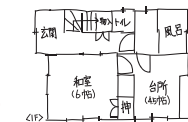

# 施工中 個別見学会

おかげさまでまるごとリフォーム  
累計受注棟数 **17万棟** 達成

大規模リフォーム **圧倒的 No.1**  
受注実績

2023年リフォーム産業新聞調べ  
(500万円以上リフォーム工事受注件数ランキングで住友不動産が全国第1位)

住友不動産の新築そっくりさん

# 4/28日

1日  
限定

午前10時  
午後1時

ご自宅の図面を  
お持ちください。

図のような手描きでも大丈夫です  
その場でアドバイスさせていただきます。