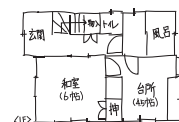

## 板橋区双葉町

高断熱仕様  
(ウレタン断熱)

築31年 延26坪 木造2階建て (2017年完成)

今回の  
見どころ

- 玄関を吹き抜けにして解放的な空間へ
- ストリップ階段でさらに広々とした空間を演出
- 2階は採光を十分に確保した大きな窓と、フラット対面キッチン・ロフトのあるLDKへ

ご自宅の図面を  
お持ちください。

図のような手描きでも大丈夫です  
その場でアドバイスさせていただきます。

現地調査  
プレゼント

当日、現地調査お申し込みの方に、

住友不動産監修  
「住まいのアイデア図鑑」

もれなくプレゼント!! ※現地調査の実施時にお渡しいたします。

着工

工事中

完成

今回