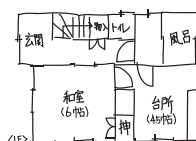

見学無料 相談無料

施工中 個別見学会

4/28日

1日限定

午前10時
午後1時

IN 北区赤羽西3丁目

築63年 延17坪 木造2階建て

今回の
工事中的
見どころ

- 木造2階建住宅のフルリノベーション工事の施工中見学会です。
- 下地補強工事の様子をご覧いただけます。
- 施工中にしか見られない新築そっくりさんの内側をこの機会にぜひご覧ください。

ご自宅の図面をお持ちください。

図のような手書きでも大丈夫です

その場でアドバイスさせていただきます。

現地調査プレゼント

当日、現地調査お申し込みの方に、

住友不動産監修
「住まいのアイデア図鑑」

もれなくプレゼント!!