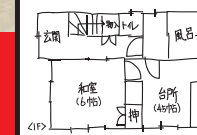

今回の  
工事中の  
見どころ

- 建物の基礎はどうするの？
- リフォームってどこまで出来るの？
- 注意点ってどんなところ？
- 補強工事ってどんな工事なの？

などなど皆さんの疑問、質問にしっかりとお答えいたします。

※内容・時間は変更になる場合がございます。予めご了承ください。

当日は  
リフォームのプロが  
直接ご相談内容に  
お答えします！

着工 → 工事中 → 完成

今回

※掲載写真はイメージです。今回の見学会場とは異なります。

当日連絡先 **080-9179-1267**  
【イワオ】

道がわからない等のお問い合わせはこちらまでお電話ください。  
フリーコールがつかない場合は、直接担当者へご連絡ください。

ご自宅の図面をお持ちください。

図のような  
手描きでも  
大丈夫です  
その場でアドバイス  
させていただきます。

戸建もマンションも住まいのリフォームなら  
**住友不動産の新築そっくりさん**

戸建ての  
方はこちら