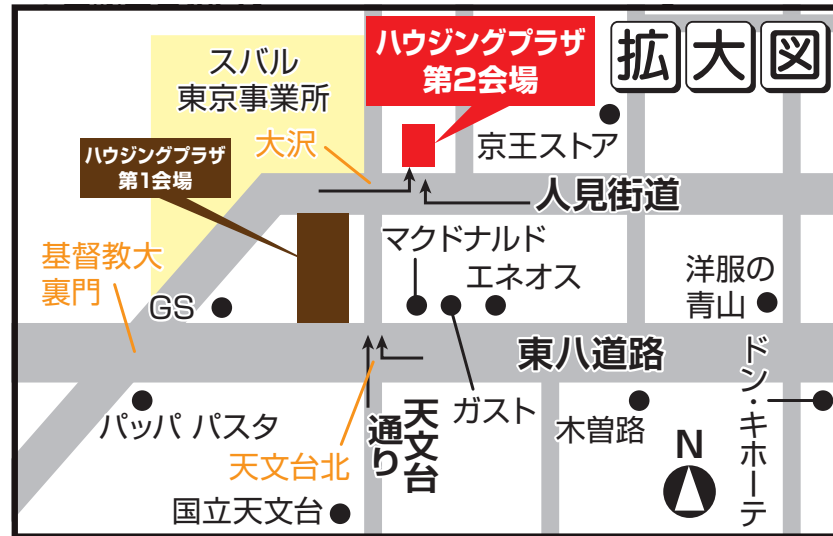

受付時間
9:00~18:00
土日祝も受付
定休日：水曜日

住まいの情報満載! ホームページで検索!

www.sokkuri3.com

新築そっくりさん 東京

予約制

リフォーム完成個別見学会

5/3祝金 ~ 6祝月 4日間限定 午前10時 ~ 午後5時

※内容・時間は変更になる場合がございます。予めご了承ください。

会場

三鷹市野崎3-27-30

朝日新聞総合住宅展示場
ハウジングプラザ三鷹<第2会場>

交通

武蔵境・三鷹・武蔵小金井・吉祥寺・調布からバス多数

- 武蔵境駅(南口)
3番のりば【境91】粕江駅北口(調布駅経由)行/
4番のりば【吉01】吉祥寺駅(大沢経由)行
 - 三鷹駅(南口)
5番のりば【鷹51】調布駅北口行・武蔵小金井駅行/
6番のりば【鷹52】朝日町行・朝日町三丁目行・車返団地行
 - 武蔵小金井駅(南口)
5番のりば【鷹51】三鷹駅行
★6番のりば【武91】京王バス調布駅行...大沢十字路下車
 - 吉祥寺駅(南口)
3番のりば【吉01】武蔵境駅南口(大沢経由)行
 - 調布駅(北口)
11番のりば【境91】武蔵境駅南口行/
11番のりば【鷹51】三鷹駅(西野経由)行
★12番のりば【武91】京王バス・武蔵小金井駅北口行
...大沢十字路下車
- ★を除き、いずれも小田急バス「大沢」下車となります。

当日連絡先
【タカシマ】 080-4673-9894

道がわからない等のお問い合わせはこちらまでお電話ください。
フリーコールがつかない場合は、直接担当者へご連絡ください。

事前
予約制

アルコール消毒液を設置しておりますので、ご自由にお使いください。なお、弊社スタッフはマスク着用とさせていただきます。飛沫防止パネルのご用意がございますので、ご希望の方はお気軽にお申し付けください。

イベント予告

個別対応 展示多数

住まいの博

365日全天候型 イベントエリア

都営大江戸線
「都庁前」駅
駅直結

新宿住友ビル 三角広場

5/10金 11土 12日

開催時間 9:30 ▶ 17:00

※内容や開催時間等が、予告なく変更になる場合がございます。予めご了承ください。
※掲載写真はイメージです。

戸建ても マンションも