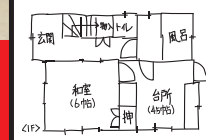

大規模リフォーム 圧倒的 受注実績 No.1

2023年リフォーム産業新聞調べ (500万円以上リフォーム工事受注件数ランキングで住友不動産が全国第1位)

住友不動産の新築そっくりさん

5/19日 1日限定 午前10時 午後1時

IN 練馬区大泉学園町7丁目

築44年 延39坪 木造2階建て

きっかけ・みどころ

祖父母の家は定期的にメンテナンスを行っていて、とても良い状態でした。家を建て直すには僞びない。家族人数が違う為に間取りや動線を見直すリフォームを行う事にしました。今回は解体が進み、構造の補強を工事している途中を見学していただく事ができます。

※内容・時間は変更になる場合がございます。予めご了承ください。

着工

工事中

完成

今回

※掲載写真はイメージです。今回の見学会場とは異なります。

ご自宅の図面をお持ちください。

図のような手描きでも大丈夫です