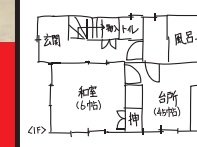

築51年 延32坪 木造2階建て

今回の  
工事中の  
見どころ

- 減築をした部分に、基礎を打ち直し、建物全体をバリアフリーにしました。
- 耐震補強、間取り変更による梁補強をご確認いただけます。

※内容・時間は変更になる場合がございます。予めご了承ください。

着工

工事中

完成

今回

※掲載写真はイメージです。今回の見学会場とは異なります。

当日連絡先 **080-4731-9713**  
【ヨシダ】  
道がわからない等のお問い合わせはこちらまでお電話ください。

フリーコールがつかない場合は、直接担当者へご連絡ください。

ご自宅の図面をお持ちください。

図のような手描きでも大丈夫です

その場でアドバイスさせていただきます。

戸建もマンションも住まいのリフォームなら  
**住友不動産の新築そっくりさん**