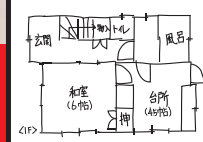

After

※掲載写真は当社施工例です。今回の見学会場とは異なります。

当日連絡先
【タカシマ】

080-4673-9894

道がわからない等のお問い合わせはこちらまでお電話ください。

フリーコールがつかない場合は、直接担当者へご連絡ください。

ご自宅の図面をお持ちください。

図のような手描きでも大丈夫です

その場でアドバイスさせていただきます。