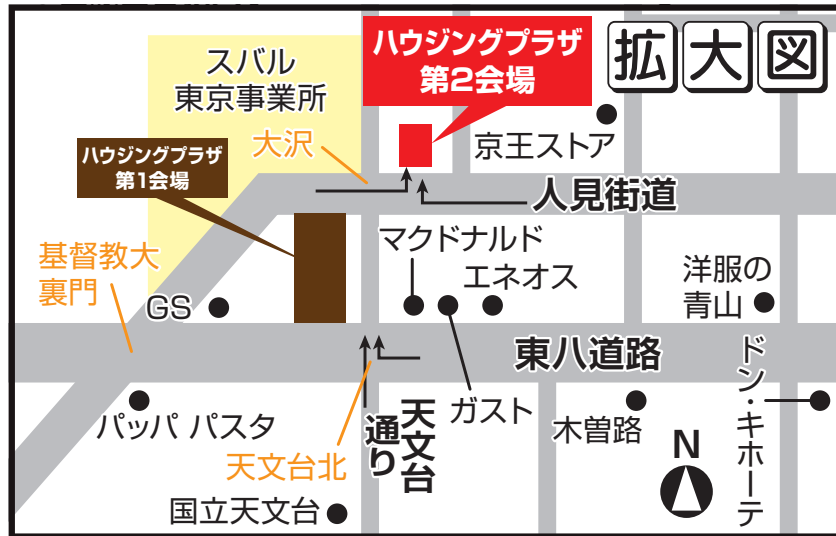

当日連絡先
【タカシマ】

080-4673-9894

道がわからない等のお問い合わせはこちらまでお電話ください。

フリーコールがつかない場合は、直接担当者へご連絡ください。

ご自宅の図面をお持ちください。

図のような手描きでも大丈夫です

その場でアドバイスさせていただきます。

戸建もマンションも住まいのリフォームなら

新築そっくりさん 東京

予約制

リフォーム完成個別見学会 5/18土 19日

2日間限定 午前10時 午後5時

※内容・時間は変更になる場合がございます。予めご了承ください。

会場
三鷹市野崎3-27-30
朝日新聞総合住宅展示場
ハウジングプラザ三鷹<第2会場>

交通
武蔵境・三鷹・武蔵小金井・吉祥寺・調布からバス多数

- 武蔵境駅(南口)
3番のりば【境91】狛江駅北口(調布駅経由)行/
4番のりば【吉01】吉祥寺駅(大沢経由)行
 - 三鷹駅(南口)
5番のりば【鷹51】調布駅北口行・武蔵小金井駅行/
6番のりば【鷹52】朝日町行・朝日町三丁目行・車返団地行
 - 武蔵小金井駅(南口)
5番のりば【鷹51】三鷹駅行
★6番のりば【武91】京王バス調布駅行...大沢十字路下車
 - 吉祥寺駅(南口)
3番のりば【吉01】武蔵境駅南口(大沢経由)行
 - 調布駅(北口)
11番のりば【境91】武蔵境駅南口行/
11番のりば【鷹51】三鷹駅(西野経由)行
★12番のりば【武91】京王バス・武蔵小金井駅北口行
...大沢十字路下車
- ★を除き、いずれも小田急バス「大沢」下車となります。