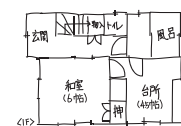

予約制

見学無料

相談無料

過去に新築そっくりさんで実際にリフォームしたお宅を見学いただけます。実際の住みごこちを体験したり、お施主様の生の声を聞ける貴重な機会です。

おかげさまでまるごとリフォーム
累計受注棟数 **17万棟** 達成

大規模リフォーム **圧倒的**
受注実績 **No.1**

2023年リフォーム産業新聞調べ
(500万円以上リフォーム工事受注件数ランキングで住友不動産が全国第1位)

住友不動産の新築そっくりさん

住みごこち見学会

5/12日

1日
限定

午前10時
▼
午後3時

ご自宅の図面を
お持ちください。

図のような手描きでも大丈夫です
その場でアドバイスさせていただきます。

IN 西区八軒1条東3丁目4-6

築46年 延37坪 木造2階建て