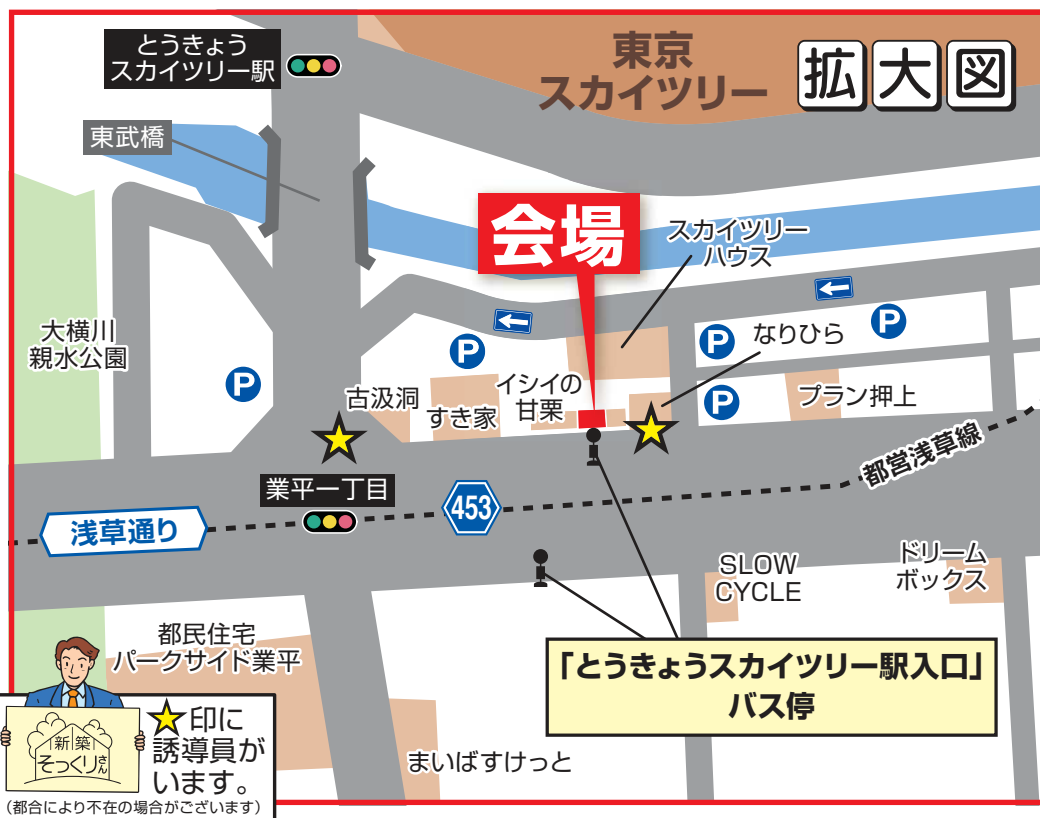

「とうきょうスカイツリー駅」より徒歩3分

都営浅草線「本所吾妻橋駅」より徒歩5分

京成押上線「押上駅」より徒歩5分

バスでお越しの方

都バス「とうきょうスカイツリー駅入口」
バス停降り場正面!!

上
23

上野松坂屋前

平井駅前

平井駅前・東墨田二丁目行

門
33

亀戸駅前

豊海水産埠頭

亀戸駅前行

S
1

東京駅丸の内北口

錦糸町駅前

錦糸町駅前行

都
08

錦糸町駅前

日暮里駅前

錦糸町駅前行

お車でお越しの方

P お近くのコインパーキングをご利用ください。

住友不動産の新築そっくりさんのリフォームで 次世代住宅ポイントもらえます!