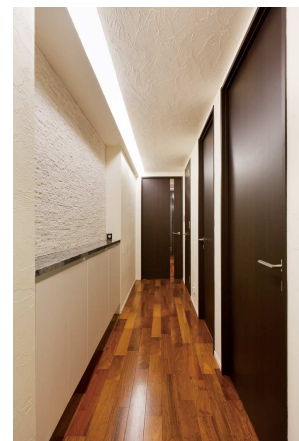

マンション新築そっくりさんの新商品

素

Ssense

「エッセンス」誕生

～自然素材のぬくもりを住まいに～

昨今のエコブームの高まりや、ライフスタイルにこだわりを求められるお客様からのニーズを踏まえ、これまで個別対応（オプション）としていた自然素材の内装材を標準仕様とした、
新商品「エッセンス」を平成23年5月21日（土）より販売を始めることといたしました。

「エッセンス」はパック商品とすることで、従来の個別対応に比べ約2割のコストダウン（当社比較）を実現しています。“**住まいに上質なエッセンスを**”をテーマにフローリングや建具に無垢材を使用し、壁・天井は塗り壁仕上げとすることなどにより、自然素材に心癒される暮らしと美しく快適な住まいを創造します。

■自然素材を使った施工例 <東京都世田谷区K様邸>

LDKの天井と壁は、クロスには出せない自然のやさしいぬくもりがある珪藻土仕上げとしています。床は無垢材のフローリングとし、オープンキッチンには差し色としてビッドカラーを取り入れることで高級感漂う空間を演出しました。間接照明の効果で、自然素材が持つ風合いや質感をインテリアの一部として楽しむこともできます。

廊下のニッチ部分やトイレの床には天然石を施し、瀟洒でホテルライクな雰囲気醸し出しています。

調湿効果や保温効果にも優れたエコ素材です。お部屋を快適な状態に保つとともに、独特の風合いにより、ぬくもりのある和みの空間を演出します。

漆喰 (壁・天井)

漆喰の凹凸のある質感がモダンで落ち着いた雰囲気を演出します。空気の浄化、調湿効果もあり、人と環境にやさしい自然素材です。

無垢建具

時を経るごとに風合いを増していく、天然木ならではの心和む柔らかな味わいをお楽しみいただけます。

資料請求はこちらから

<https://sumifu.jp/contact/index?src=s-sence>