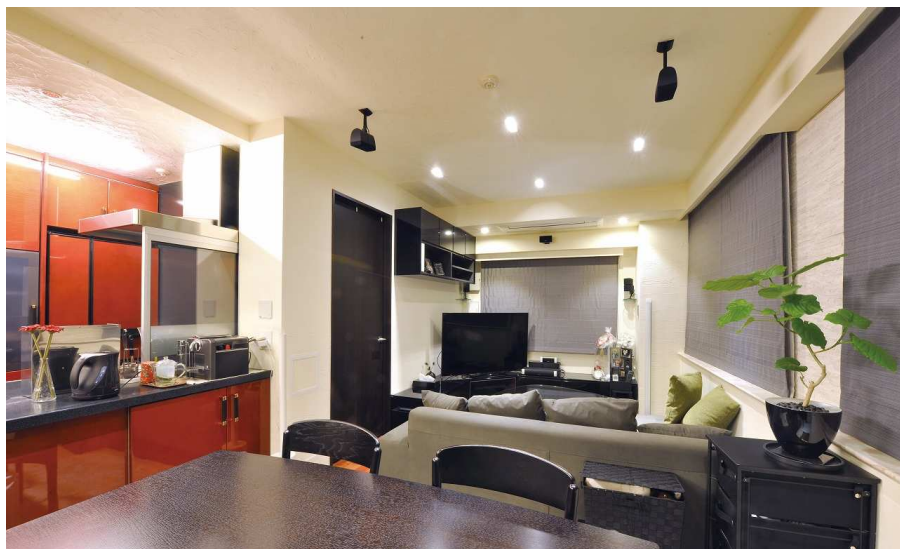

マンション新築そっくりさんの新商品

素

Ssense

「エッセンス」誕生

～自然素材のぬくもりを住まいに～

昨今のエコブームの高まりや、ライフスタイルにこだわりを求められるお客様からのニーズを踏まえ、これまで個別対応（オプション）としていた自然素材の内装材を標準仕様とした、
新商品「エッセンス」を平成23年5月21日（土）より販売を始めることといたしました。

「エッセンス」はパック商品とすることで、従来の個別対応に比べ約2割のコストダウン（当社比較）を実現しています。“**住まいに上質なエッセンスを**”をテーマにフローリングや建具に無垢材を使用し、壁・天井は塗り壁仕上げとすることなどにより、自然素材に心癒される暮らしと美しく快適な住まいを創造します。

■自然素材を使った施工例 <東京都世田谷区K様邸>

LDKの天井と壁は、クロスには出せない自然のやさしいぬくもりがある珪藻土仕上げとしています。床は無垢材のフローリングとし、オープンキッチンには差し色としてビッドカラーを取り入れることで高級感漂う空間を演出しました。間接照明の効果で、自然素材が持つ風合いや質感をインテリアの一部として楽しむこともできます。

廊下のニッチ部分やトイレの床には天然石を施し、瀟洒でホテルライクな雰囲気醸し出しています。

調湿効果や保温効果にも優れたエコ素材です。お部屋を快適な状態に保つとともに、独特の風合いにより、ぬくもりのある和みの空間を演出します。

漆喰 (壁・天井)

漆喰の凹凸のある質感がモダンで落ち着いた雰囲気を演出します。空気の浄化、調湿効果もあり、人と環境にやさしい自然素材です。

無垢建具

時を経るごとに風合いを増していく、天然木ならではの心和む柔らかな味わいをお楽しみいただけます。

資料請求はこちらから

<https://sumifu.jp/contact/index?src=s-sence>