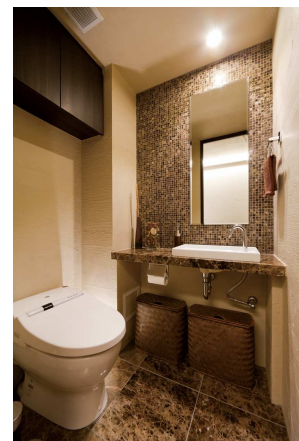

マンション新築そっくりさんの新商品

素

Ssense

「エッセンス」誕生

～自然素材のぬくもりを住まいに～

昨今のエコブームの高まりや、ライフスタイルにこだわりを求められるお客様からのニーズを踏まえ、これまで個別対応（オプション）としていた自然素材の内装材を標準仕様とした、
新商品「エッセンス」を平成23年5月21日（土）より販売を始めることといたしました。

「エッセンス」はパック商品とすることで、従来の個別対応に比べ約2割のコストダウン（当社比較）を実現しています。“**住まいに上質なエッセンスを**”をテーマにフローリングや建具に無垢材を使用し、壁・天井は塗り壁仕上げとすることなどにより、自然素材に心癒される暮らしと美しく快適な住まいを創造します。

■自然素材を使った施工例 <東京都世田谷区K様邸>

LDKの天井と壁は、クロスには出せない自然のやさしいぬくもりがある珪藻土仕上げとしています。床は無垢材のフローリングとし、オープンキッチンには差し色としてビッドカラーを取り入れることで高級感漂う空間を演出しました。間接照明の効果で、自然素材が持つ風合いや質感をインテリアの一部として楽しむこともできます。

廊下のニッチ部分やトイレの床には天然石を施し、瀟洒でホテルライクな雰囲気醸し出しています。