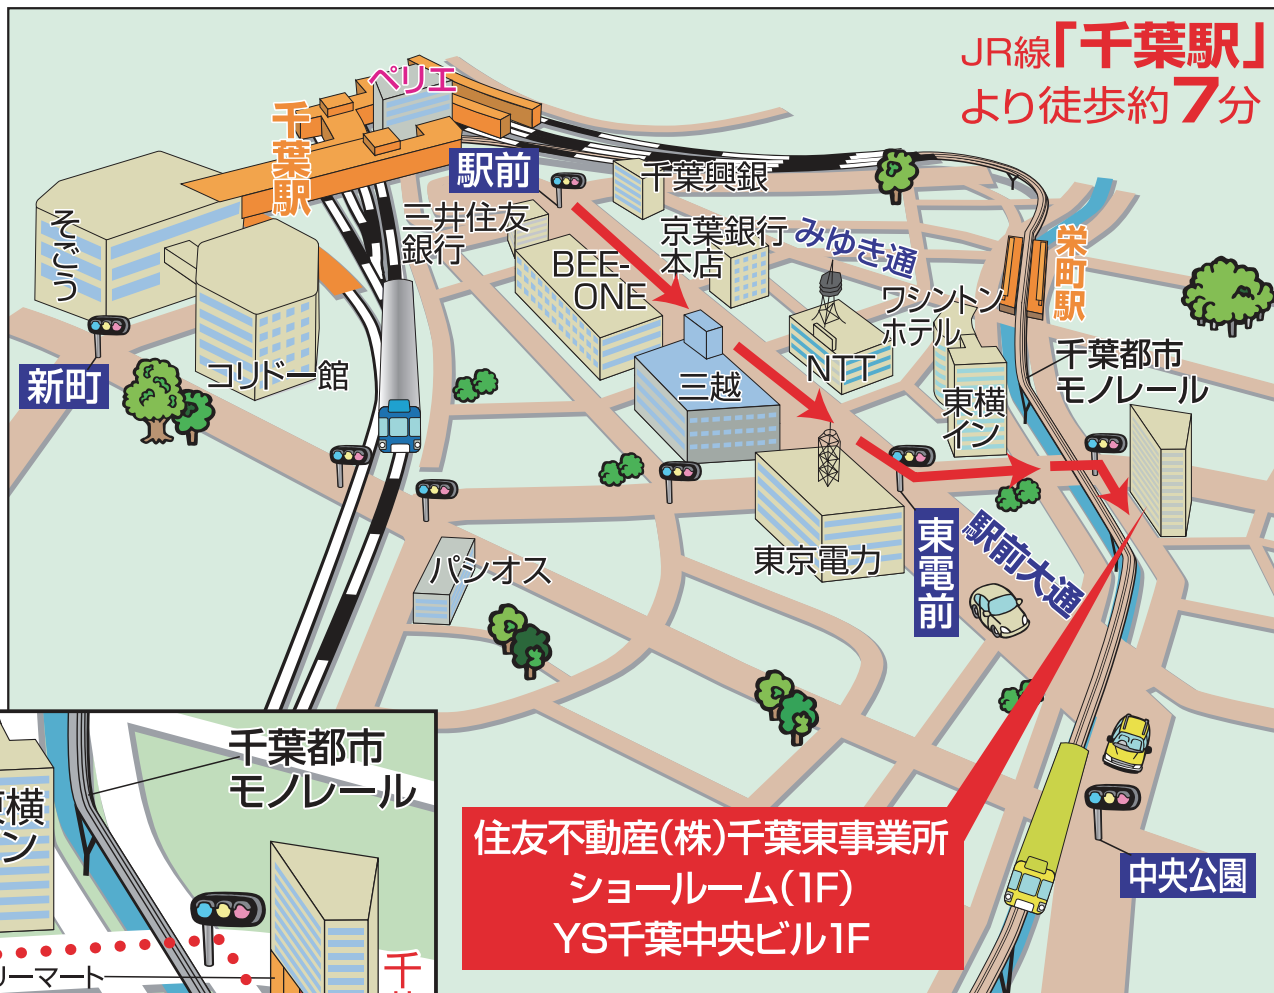

# 千葉シヨールーム

オープン時間 / 9:00~18:00

有料の駐車場をご利用の際は、  
ご来場の時間中に限り  
ご利用代金をお支払い致しますので、  
ご来場の際にお申し付け下さい。

## 住友不動産 新築そっくりさん 千葉東事業所

〒260-0016 千葉市中央区栄町36-10 YS千葉中央ビル3F

お問い合わせ・資料請求・お見積もり希望は下記まで(電話受付時間 / 9:00~18:00)

# 0120-363-181

●ご来場の日時を事前にお知らせ頂ければ、合わせて待機致します、ご連絡下さい。