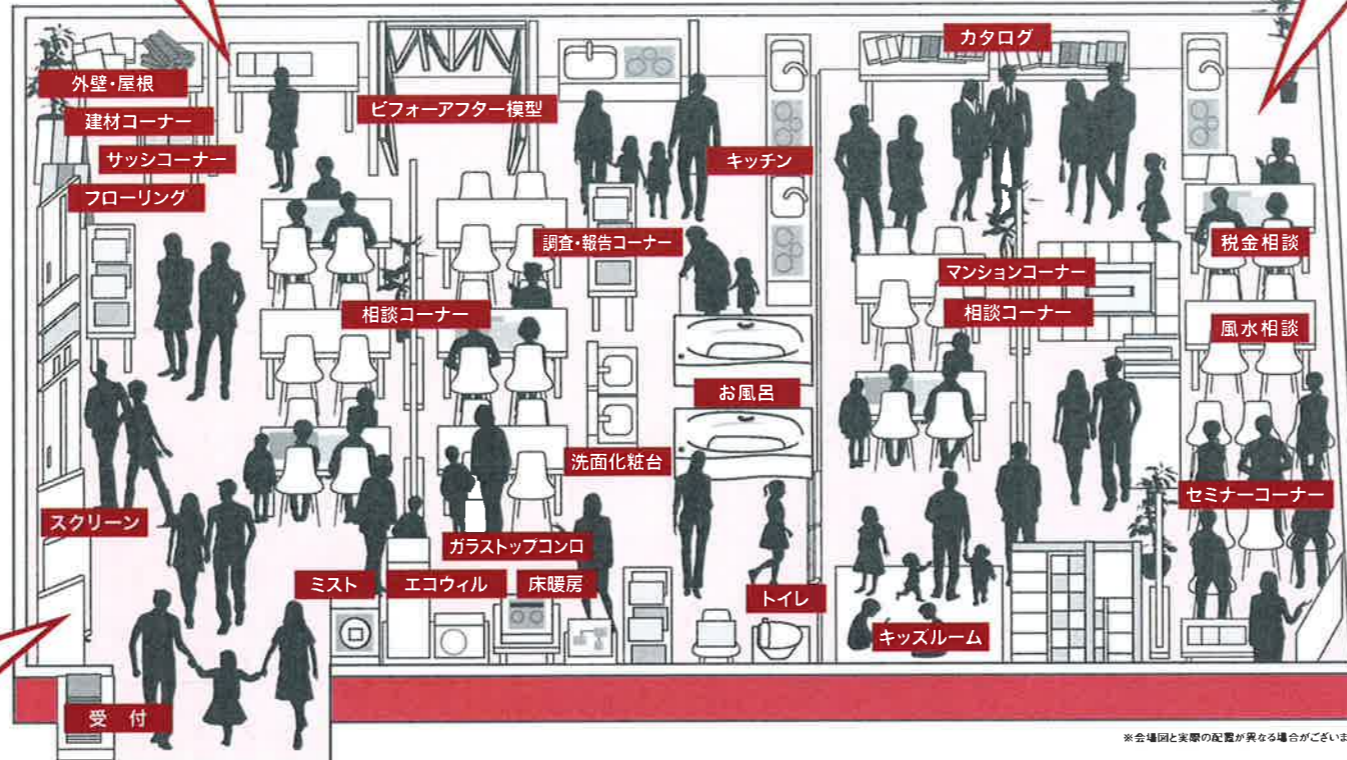

劇的体感ゾーン

経年劣化・すきま風など様々な問題を抱えたこの家がどの様なプロセスで再生していくのか実物大模型で体感!

来て 見て 触って

[施工前・解体]→[施工中]→[施工後]と、実物大の空間を模型で再現。実際の耐震補強の様子もご覧いただけます。住まいが再生していく流れを体感ください。

※写真はイメージです。実際のものとは異なります。
この台所がリフォームでどうなったか会場に来て見て確認!!

5/3(土)・4(日)・5(祝)・6(火) 税金・風水・会社選びに関するセミナー及び個別相談会開催

※個別相談は予約優先制です。ご予約は裏面フリーダイヤルまで

各日 11:00~11:45

大增税時代に備える相続税セミナー

「自分も納税をしないとイケなくなる?」と不安を感じる人に送る大增税時代の乗り越え方

個別相談(予約優先制) 10:00~18:00

末吉 英明先生
末吉税理士法人
税理士

各日 13:00~13:45

幸運を呼ぶ間取りと風水のセミナー

リフォームを成功させるアイデアいろいろご紹介!

個別相談(予約優先制) 10:00~18:00

辰巳 鳳蓮先生
辻占いみるく庵代表
(株式会社ミロク経済研究所
代表取締役)

各日 15:00~15:45

比べてください! リフォーム会社の選び方セミナー

大規模リフォームならではの秘訣!

個別相談(予約優先制) 10:00~18:00

西尾 肇先生
大規模リフォームの
会社紹介専門サイト
[リフォームコンパス]
運営会社代表取締役

パネル展示ゾーン

8年連続No.1の秘密がここにあります。

住友不動産の「新築そっくりさん」選ばれ続けて

8年連続No.1!

※リフォーム事業部調べ(2013年9月24日号)
※売上高は住友不動産「新築そっくりさん」と住友不動産リフォームの合計

「ココが良かった!」実際のお客様の声ランキング

第1位 断然にお得!!
建替えの50%~70%
●完成してびっくり!予算を抑えて新築そっくりに驚きました(A様)
●建替えの半額で思い通りの住まいに再生できました(D様)

第2位 地震に安心! **万全の耐震補強**
●長く不安な中生活していましたが、構造工事で耐震補強を行ってもらい安心です(H様)
●豊富な実績がある「新築そっくりさん」にお任せして大満足です(T様)

第3位 価格も安心! **面積×定額制**
●おおよかな予算が自分でわかるので資金の算段がしやすかった(K様)
●見積りを案に上乗せされる心配がない点(L様)

第4位 ここまで変わる! **間取り大改造**
●増築を施し、二世帯住宅に劇的な再生術に感動しました(N様)
●別々だったDKとリビングを一体化、和室もなくして大空間に広々空間を実現しました(O様)

第5位 ご相談にのります! **住みながらの工事**
●引っ越しの手間なく再生する事ができました(U様)
●施工中を見ながらの再生で安心でした(L様)