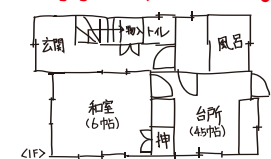

新型コロナウイルス
感染防止対策実施中

前回大好評につき

アンコール

見学無料

相談無料

リフォーム
完成

個別見学会

ご自宅の図面を
お持ちください。

図のような手描きでも
大丈夫です

その場でアドバイス
させていただきます。

7/10 土 11日 2日限定 午前10時
午後3時

IN 川口市峯

築37年 施工当時 (9年前) 延36坪 木造2階建て

今回の見どころ

対面オープンキッチンのある、明るく広々とした
LDKに！ 随所に工夫された収納スペース
耐震補強工事をしました

着工