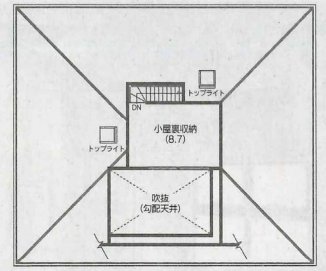

MODEL HOUSE
SELECTION

— 神奈川版 —

Model 14: Yokosuka

— 横須賀モデルハウス —

邪魔な柱などが少ないフラットな大空間。
つながりのある空間はいつでも家族の気配を感じられます。

- 1階床面積 / 114.69㎡ (34.69坪)
- 2階床面積 / 130.36㎡ (39.43坪)
- 延床面積 / 245.05㎡ (74.12坪)

3rd Floor

横須賀 モデルハウス

〒238-0013
横須賀市平成町3-11-1
ハウジングプラザ横須賀

0120-093-379