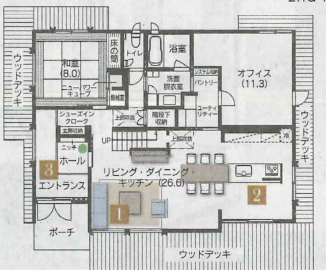

# Model 14: Yokosuka

— 横須賀モデルハウス —

家族みんなが集う広々とした室内空間

邪魔な柱などが少ないフラットな大空間。  
つながりのある空間はいつでも家族の気配を感じられます。

- 1階床面積 / 114.69㎡ (34.69坪)
- 2階床面積 / 130.36㎡ (39.43坪)
- 延床面積 / 245.05㎡ (74.12坪)

1階キッチンには天然御影石を使用

明るく開放感あふれるエントランス

プライベートな時間を過ごせる主寝室

暖かな光が降り注ぐダイニングキッチン

3rd Floor

2nd Floor

1st Floor