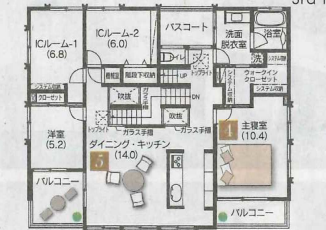

# Model 14: Yokosuka

— 横須賀モデルハウス —

家族みんなが集う広々とした室内空間

邪魔な柱などが少ないフラットな大空間。  
つながりのある空間はいつでも家族の気配を感じられます。

- 1階床面積 / 114.69㎡ (34.69坪)
- 2階床面積 / 130.36㎡ (39.43坪)
- 延床面積 / 245.05㎡ (74.12坪)

1階キッチンには天然御影石を使用

明るく開放感あふれるエントランス

プライベートな時間を過ごせる主寝室

暖かな光が降り注ぐダイニングキッチン

3rd Floor

2nd Floor

1st Floor