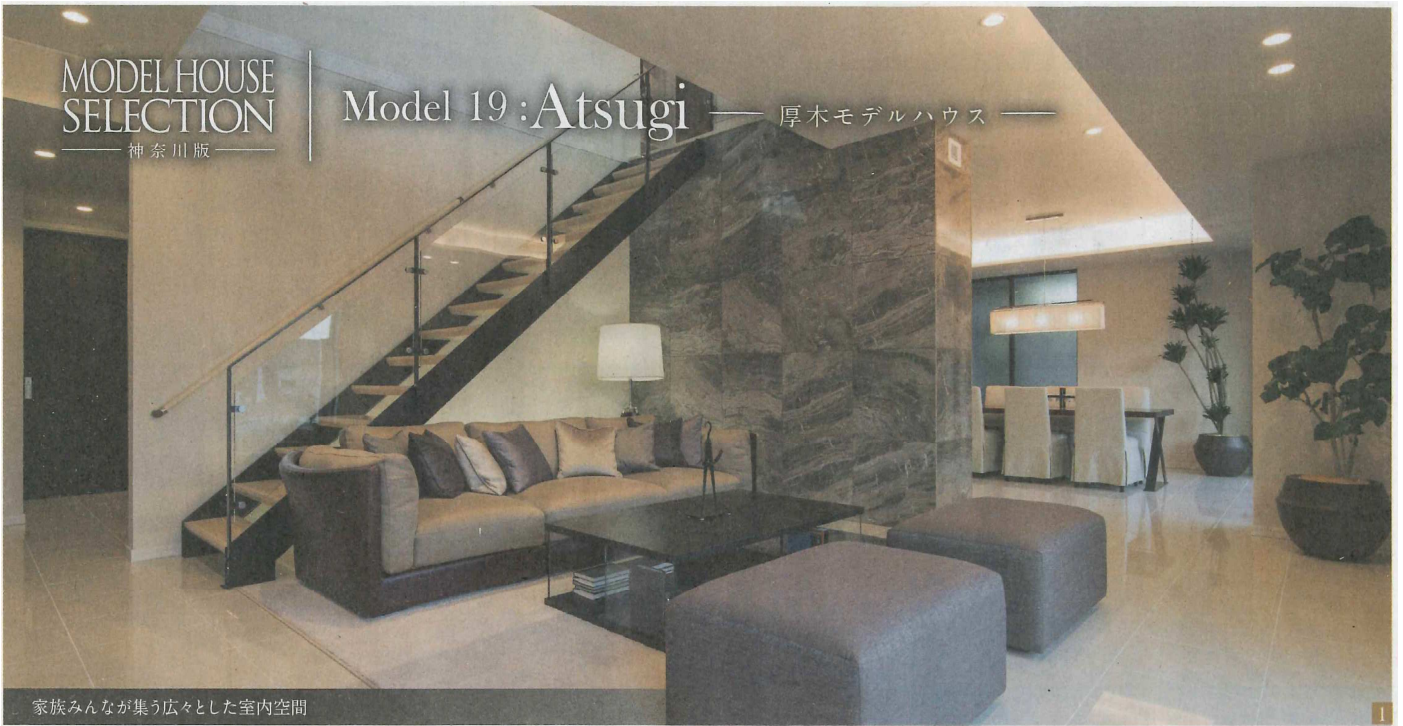

MODEL HOUSE  
SELECTION  
— 神奈川版 —

Model 19: Atsugi — 厚木モデルハウス —

家族みんなが集う広々とした室内空間

邪魔な柱などが少ないフラットな大空間。

つながりのある空間はいつでも家族の気配を感じられます。

- 1階床面積 / 122.61㎡ (37.08坪)
- 2階床面積 / 132.71㎡ (40.14坪)
- 延床面積 / 255.32㎡ (77.23坪)