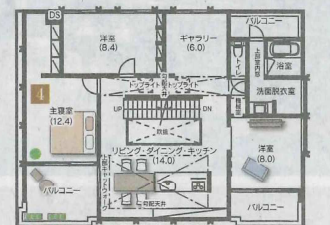

MODEL HOUSE  
SELECTION  
— 神奈川版 —

Model 19: Atsugi — 厚木モデルハウス —

家族みんなが集う広々とした室内空間

邪魔な柱などが少ないフラットな大空間。

つながりのある空間はいつでも家族の気配を感じられます。

- 1階床面積 / 122.61㎡ (37.08坪)
- 2階床面積 / 132.71㎡ (40.14坪)
- 延床面積 / 255.32㎡ (77.23坪)

1階キッチンには天然御影石を使用

ゲストルームとしても使用できるモダンな和室

プライベートな時間を過ごせる主寝室

天然石を使用した高級感溢れる洗面化粧台

3rd Floor

2nd Floor

1st Floor

J-RESIDENCE  
ジェイレジデンス

厚木  
モデルハウス

〒243-0815  
厚木市妻田西 1-9-28  
厚木住宅公園

0120-204-857