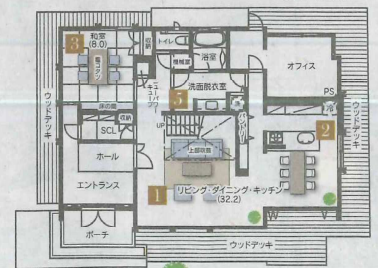

MODEL HOUSE  
SELECTION  
— 神奈川版 —

Model 19: Atsugi — 厚木モデルハウス —

家族みんなが集う広々とした室内空間

邪魔な柱などが少ないフラットな大空間。

つながりのある空間はいつでも家族の気配を感じられます。

- 1階床面積 / 122.61㎡ (37.08坪)
- 2階床面積 / 132.71㎡ (40.14坪)
- 延床面積 / 255.32㎡ (77.23坪)

1階キッチンには天然御影石を使用

ゲストルームとしても使用できるモダンな和室

プライベートな時間を過ごせる主寝室

天然石を使用した高級感溢れる洗面化粧台

3rd Floor

2nd Floor

1st Floor

J-RESIDENCE  
ジェイレジデンス

厚木  
モデルハウス

〒243-0815  
厚木市妻田西 1-9-28  
厚木住宅公園

0120-204-857