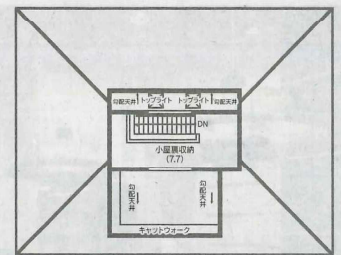

MODEL HOUSE  
SELECTION  
— 神奈川版 —

Model 19: Atsugi — 厚木モデルハウス —

家族みんなが集う広々とした室内空間

邪魔な柱などが少ないフラットな大空間。

つながりのある空間はいつでも家族の気配を感じられます。

- 1階床面積 / 122.61㎡ (37.08坪)
- 2階床面積 / 132.71㎡ (40.14坪)
- 延床面積 / 255.32㎡ (77.23坪)

1階キッチンには天然御影石を使用

ゲストルームとしても使用できるモダンな和室

プライベートな時間を過ごせる主寝室

天然石を使用した高級感溢れる洗面化粧台

3rd Floor

2nd Floor

1st Floor

J-RESIDENCE  
ジェイレジデンス

厚木  
モデルハウス

〒243-0815  
厚木市妻田西 1-9-28  
厚木住宅公園

0120-204-857