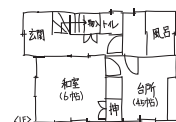

午前10時
午後3時

IN 松戸市栄町1丁目

築50年 延54坪 木造2階建て

今回の
工事中的
見どころ

- 屋根の一部は重たい瓦を金属屋根に葺き替え
- 広縁のサッシは高断熱サッシに交換
- DKは対面キッチンに変更
- 水廻り住宅設備は新しい機器に一新

ご自宅の図面をお持ちください。

図のような手描きでも大丈夫です
その場でアドバイスさせていただきます。

※掲載写真はイメージです。今回の見学会場とは異なります。