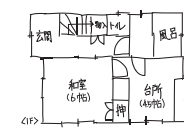

高断熱エスコートハウス

見学無料
相談無料

おかげさまでまるごとリフォーム
累計受注棟数 **17万棟** 達成

大規模リフォーム **圧倒的**
受注実績 **No.1**

2023年リフォーム産業新聞調べ
(500万円以上リフォーム工事受注件数ランキングで住友不動産が全国第1位)

住友不動産の新築そっくりさん

4/20(土) 21日

2日間限定

会場 酒田市若宮町

築50年 / 延28坪 午前10時 ▶ 午後3時

ご自宅の図面を
お持ちください。

図のような手描きでも大丈夫です
その場でアドバイスさせていただきます。

着工

工事中

完成

今回