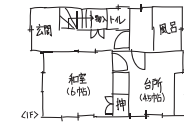

高断熱リフォーム完成

見学無料
相談無料

おかげさまでまるごとリフォーム
累計受注棟数 **17万棟** 達成

大規模リフォーム **圧倒的 No.1**
受注実績

2023年リフォーム産業新聞調べ
(500万円以上リフォーム工事受注件数ランキングで住友不動産が全国第1位)

住友不動産の新築そっくりさん

4/27 土 28日

2日間限定

会場 庄内町余目

築37年 / 延60坪 午前10時 ▶ 午後3時

ご自宅の図面を
お持ちください。

図のような手描きでも大丈夫です
その場でアドバイスさせていただきます。

着工

工事中

完成

今回