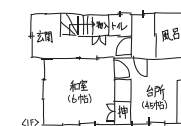

今回の
見どころ

- 完全分離の二世帯住宅で適度な距離感を実現。
- 大空間のLDKを中心に据え、風通しの良い快適空間に変身。
- 現代風の間取りに変更しつつ、モダンな和室も落ち着いた空間に再生。
- お母様の寝室からパウダースペースに直接入ることができ、車イスも使用できる広さにしました。

※内容・時間は変更になる場合がございます。予めご了承ください。

ご自宅の図面を
お持ちください。

図のような手描きでも大丈夫です