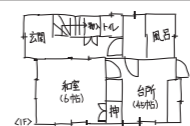

図のような手描きでも大丈夫です
その場でアドバイスさせていただきます。