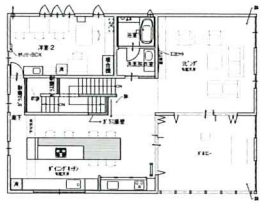

モデルハウス展示内容

1F

Before

After

テクニカルコーナー

耐震壁、床下補強、断熱材等、完成してからは見ることができない部分を展示しています。最新の制震工法もご覧いただけます。

シアタールーム

新築そっくりさんを紹介するコーナーです。くつろぎながらシアターをお楽しみください。

1階水廻りコーナー

高級感溢れる水廻り設備を展示しております。リフォームでもここまでできることをご体験ください。

1階リビング

上級建材、特注家具、ステンドグラス等を展示しております。一ランク上のリフォームをご体感ください。

2F

Before

After

2階水廻りコーナー

新築そっくりさんスタンダード仕様の水廻り設備を展示しております。このグレードでこの価格!を是非ご覧ください。

2階LDK

リフォームのアイデアを満載したスペースです。ちょっとしたアイデアで充実したリフォームができることをご体験ください。

2階バルコニー

既存のバルコニーを活かしたオープンスペースです。日光浴しながら打ち合わせもできますよ!

リフォーム相談コーナー

リフォームの相談を承るためのブースを設けております。個室も2部屋設けており、充実した打ち合わせが可能になっています。