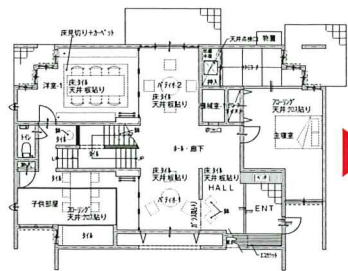

「新築そっくりさん」 一宮モデルハウス

住まいのリフォーム、
建て替えをお考えの方は
ぜひ一度ご覧ください。

ナゴヤハウジングセンター 一宮会場内
住友不動産 新築そっくりさん「一宮モデルハウス」

家を考えることは、家族を考えること…
理想の改修工事をイメージできる

◀**リフォーム専門**、のモデルハウスです。

実際に建っていた新築の建物を、外装や水廻り、
間取り変更など、内外装ともに大規模リフォームを行った
全国でも珍しいモデルハウスです。また、耐震補強、制震補強、
省エネ仕様などのテクニカルコーナーも備えています。
「新築そっくりさん」一宮営業所のオフィスも兼ね備えており、
リフォームの相談窓口としてもご利用いただけます。
打ち合わせブースもございますので、
ぜひご家族お揃いで、お気軽にお越しください。

モデルハウス展示内容

1F

Before

After

テクニカルコーナー

耐震壁、床下補強、断熱材等、完成してからは見ることができない部分を展示しています。最新の制震工法もご覧いただけます。

シアタールーム

新築そっくりさんを紹介するコーナーです。くつろぎながらシアターをお楽しみください。